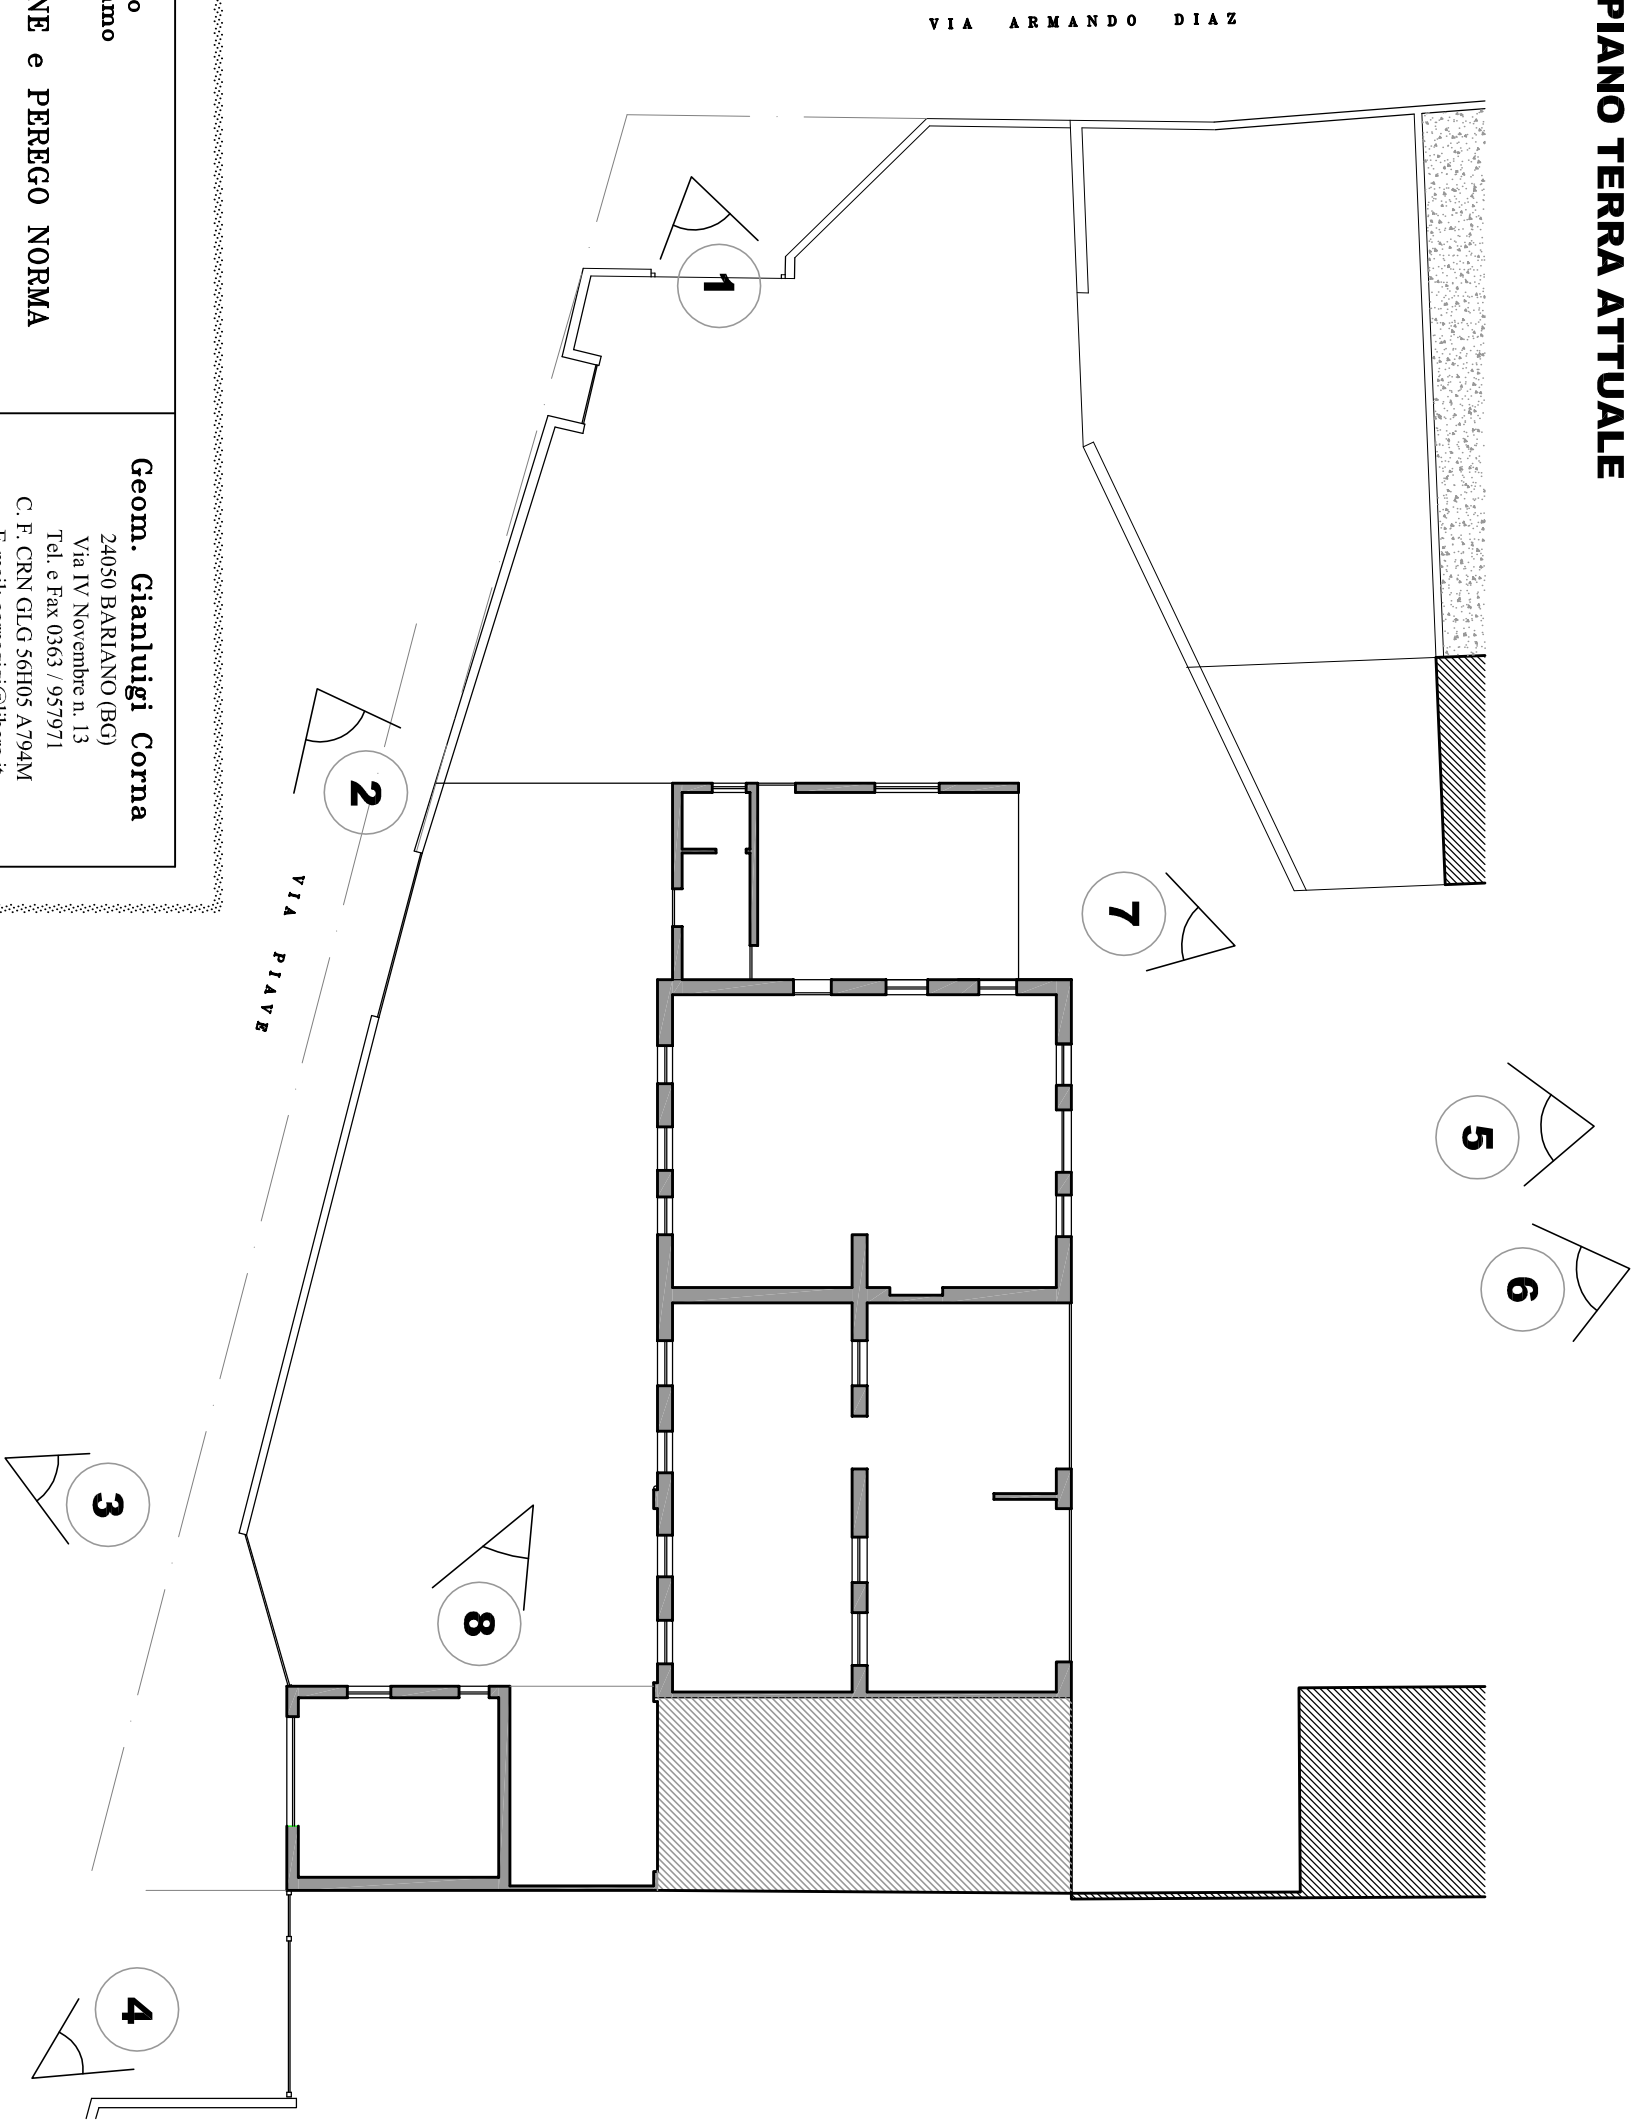

PLANIMETRIA PIANO TERRA ATTUALE

Comune di Bariano Provincia di Bergamo		Geom. Gianluigi Corna 24050 BARIANO (BG) Via IV Novembre n. 13 Tel. e Fax 0363 / 957971 C. F. CRN GIG 56H05 A794M E-mail: cornagiugi@libero.it Pec: gianluigi.corna@geopec.it	
FARAH RADOVANE e PEREGO NORMA			
DEMOLIZIONE e RICOSTRUZIONE			
immobile sito in Via Piave civ. n. 2			
mappale 2159 subalterni 1-2-3-4-6-8			
DOCUMENTAZIONE FOTOGRAFICA			
planimetria punti di ripresa			
		scala 1:200	
		novembre 2017	
		tav. R14-03/7	